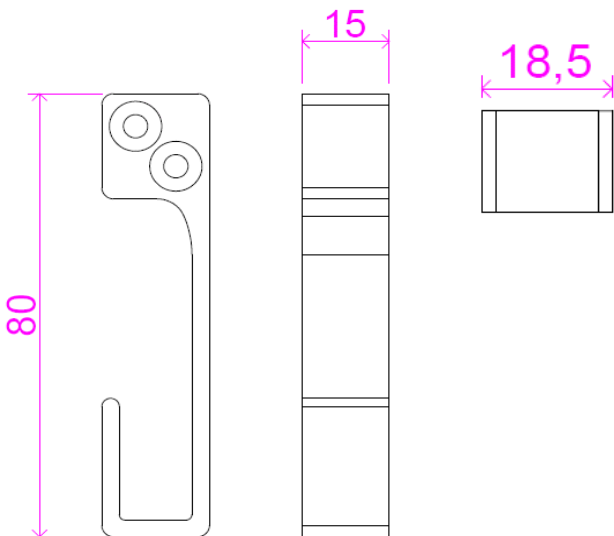

B 252 04 01

GA 252 04 01G

P 252 04 01P

N 252 04 01N

M 252 04 01M

- Limpieza: No debe limpiarse con detergentes, productos abrasivos, alcoholes, disolventes o cualquier otro producto de limpieza o abrillantado. Solamente se debe utilizar un paño seco y suave.